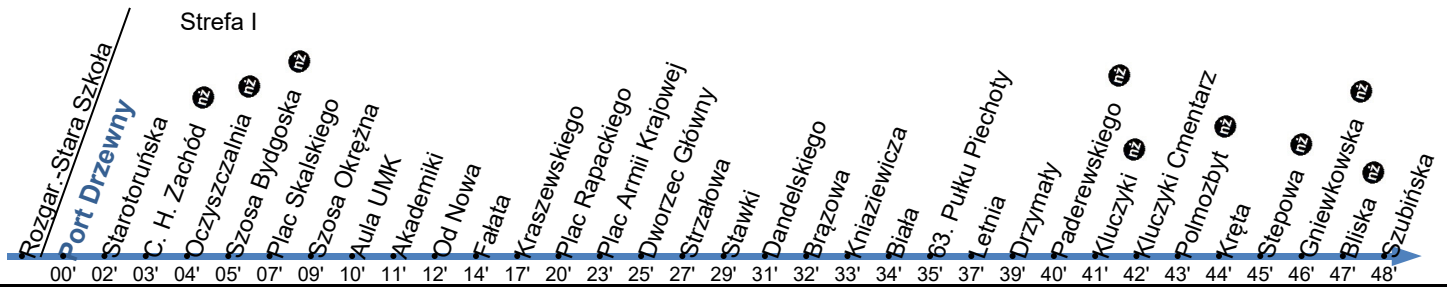

131

Przystanek: **PORT DRZEWNY 01**

Ważny od: 01.01.2025

Kierunek: SZUBIŃSKA

Numer przystanku: 27801

Trasa: ROZGARTY - STARA SZKOŁA - Rozgarty - Przysiek - Szosa Bydgoska - Szosa Okrężna - Gagarina - Sienkiewicza - Fałata - Kraszewskiego - Aleja Jana Pawła II - Kujawska - Łódzka - Andersa - Kniaziewiczza - Hallera - Andersa - Drzymały - Inowrocławska - Poznańska - Szubińska -> SZUBIŃSKA

Czas przejazdu/travel time/Reisezeit

Dni nauki szkolnej

Godziny	5	6	7	8	9	10	11	12	13	14	15	16	17	18	19	20	21	22
Minuty	45			09	30	15	45		15	05	05	03	20	17	47	32		05 35z

Ferie

Godziny	5	6	7	8	9	10	11	12	13	14	15	16	17	18	19	20	21	22
Minuty	45		47	07	30	15	45		15	05	05	05	07	17	47	32		05 35z

Sobota - Niedziela

Godziny	5	6	7	8	9	10	11	12	13	14	15	16	17	18	19	20	21	22
Minuty		15	00	30		15	00	30		05 45		15	45	17	47	32		05 35z

Święta

Godziny	5	6	7	8	9	10	11	12	13	14	15	16	17	18	19	20	21	22
Minuty			00	30		15	00	30		05 45		15	45	17	47	32		05 35z

z - Zjazd do zajezdni od przystanku "Akademiki" ulicami: Św. Józefa, Żwirki i Wigury, Długa.

**MIASTO
TORUŃ**

Gmina Miasta Toruń
ul. Wały Gen. Sikorskiego 8
tel.: 56 611 83 34

MZK w Toruniu Sp. z o.o.
Dyspozytor tramwajowy: 56 655 53 36
Dyspozytor autobusowy: 56 652 83 20

W dzień roboczy przypadający między dniami wolnymi (np. piątek po Bożym Ciele i 2.05) obowiązuje sobotni rozkład jazdy.
Korzystając z przejazdu między strefami obowiązują bilety czasowe